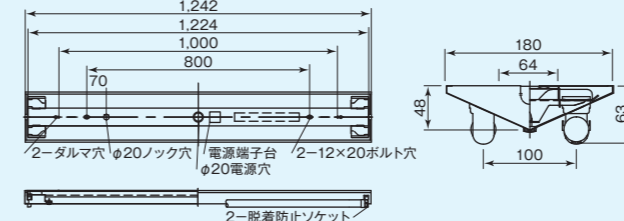

直管形LEDランプREALTUBEの特長を最大限に生かす専用照明器具です。多様なニーズにお応えできるよう各種照明器具をご用意しています。更に本カタログに掲載されていない品種やご要望の特別注文にも対応いたします。

逆富士2灯用 OJ-A1200V2-TW ランプ:OPJ-A1200シリーズ

カラー：ホワイト 重量：2.5kg
サイズ：幅180mm | 長さ1,242mm | 高さ63mm

逆富士2灯用 OJ-A2400V2-TW-H ランプ:OPJ-A2400シリーズ