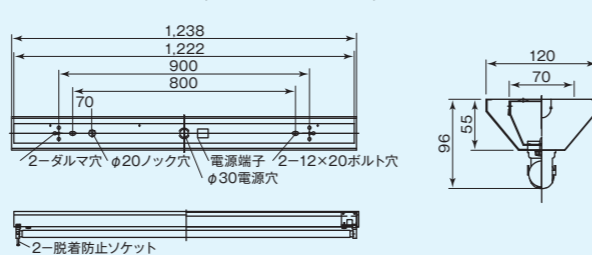

カラー：ホワイト 重量：3.9kg
サイズ：幅130mm | 長さ2,430mm | 高さ110mm

【逆富士型】

逆富士2灯用 OJ-A600V2-TW ランプ:OPJ-A600シリーズ

カラー：ホワイト 重量：1.27kg
サイズ：幅180mm | 長さ624mm | 高さ63mm

逆富士1灯用 OJ-A1200V1-TW ランプ:OPJ-A1200シリーズ

カラー：ホワイト 重量：1.61kg
サイズ：幅120mm | 長さ1,238mm | 高さ96mm