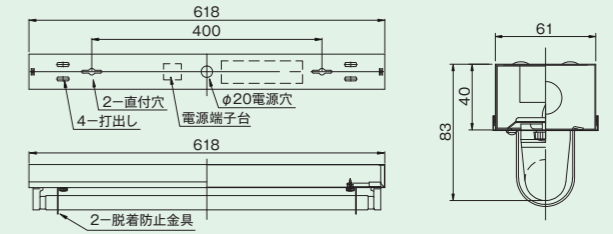

密閉防水用 取付器具

素材：SUS304

REALTUBE 専用照明器具

【トラフ型】

電源別置用 専用

本器具は電源別置直管形LEDランプ専用です。
ご発注の際には、お間違えのないように
お願い致します。

トラフ1灯用 OJ-600C1-TW-H ランプ:OPJ-600シリーズ

カラー：ホワイト 重量：0.7kg
サイズ：幅61mm | 長さ618mm | 高さ83mm