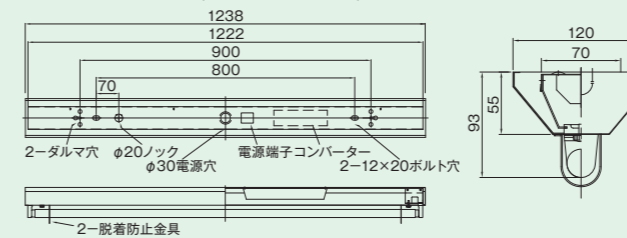

逆富士1灯用 OJ-2400V1-TW-H ランプ:OPJ-2400シリーズ

カラー：ホワイト 重量：1.61kg
サイズ：幅120mm | 長さ1,238mm | 高さ93mm