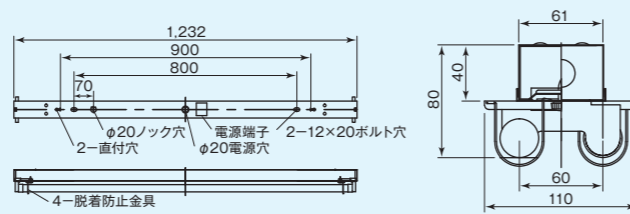

トラフ2灯用 OJ-A2400C2-TW-H ランプ:OPJ-A2400シリーズ

カラー：ホワイト 重量：1.5kg
サイズ：幅110mm | 長さ1,232mm | 高さ80mm