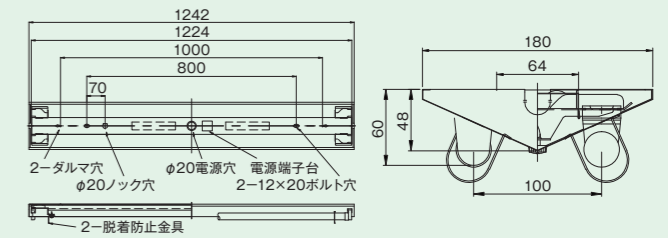

カラー：ホワイト 重量：1.16kg
サイズ：幅120mm | 長さ620mm | 高さ93mm

逆富士1灯用 OJ-1200V1-TW-H ランプ:OPJ-1200シリーズ

カラー：ホワイト 重量：1.61kg
サイズ：幅120mm | 長さ1,238mm | 高さ93mm

逆富士2灯用 OJ-1200V2-TW-H ランプ:OPJ-1200シリーズ

カラー：ホワイト 重量：2.5kg
サイズ：幅180mm | 長さ1,242mm | 高さ60mm