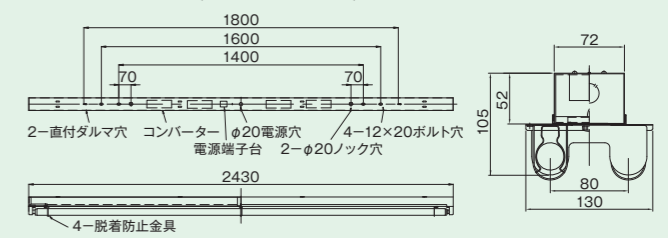

逆富士1灯用 OJ-600V1-TW-H ランプ:OPJ-600シリーズ

カラー：ホワイト 重量：4.7kg
サイズ：幅130mm | 長さ2,430mm | 高さ105mm