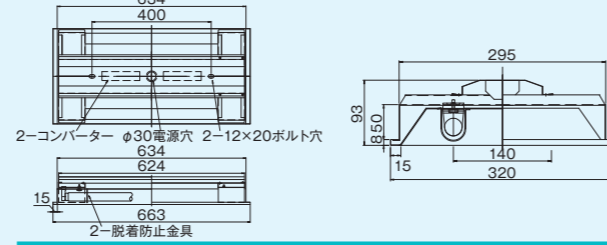

埋込2灯用 OJ-A600U2-TW-H ランプ:OPJ-A600シリーズ

埋込2灯用 OJ-A2400U2-TW-H ランプ:OPJ-A2400シリーズ

カラー：ホワイト 重量：3.27kg
サイズ：幅320mm | 長さ663mm | 高さ93mm