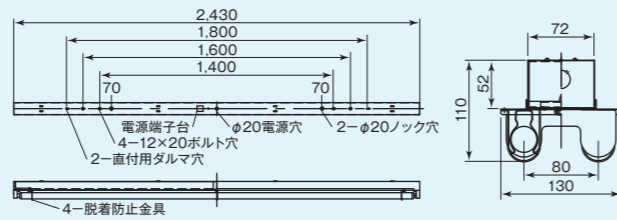

カラー：ホワイト 重量：3.9kg
サイズ：幅130mm | 長さ2,430mm | 高さ110mm