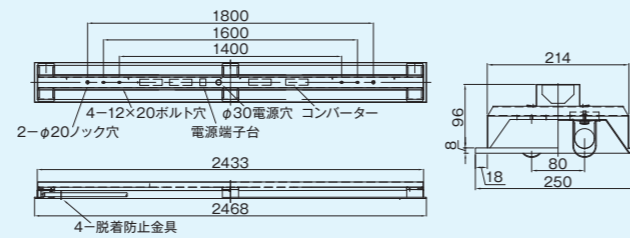

密閉防水1灯用 OJ-A600M1-TW ランプ:OPJ-A600シリーズ

カラー：ホワイト 重量：7.96kg
サイズ：幅250mm | 長さ2,468mm | 高さ104mm