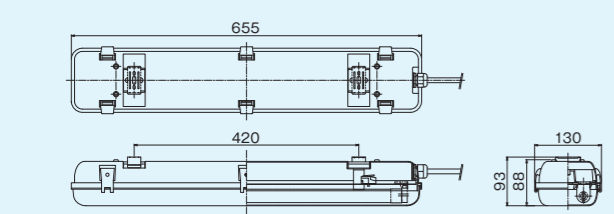

埋込2灯用 OJ-A2400U2-TW-H ランプ:OPJ-A2400シリーズ

カラー：ホワイト 重量：7.96kg
サイズ：幅250mm | 長さ2,468mm | 高さ104mm

【密閉防水型】

密閉防水1灯用 OJ-A600M1-TW ランプ:OPJ-A600シリーズ

カラー：ホワイト 重量：1.1kg
サイズ：幅90mm | 長さ655mm | 高さ93mm

密閉防水2灯用 OJ-A600M2-TW ランプ:OPJ-A600シリーズ

カラー：ホワイト 重量：1.65kg
サイズ：幅130mm | 長さ655mm | 高さ93mm

密閉防水1灯用 OJ-A1200M1-TW ランプ:OPJ-A1200シリーズ

カラー：ホワイト 重量：1.7kg
サイズ：幅90mm | 長さ1,265mm | 高さ93mm

密閉防水2灯用 OJ-A1200M2-TW ランプ:OPJ-A1200シリーズ

カラー：ホワイト 重量：2.5kg
サイズ：幅130mm | 長さ1,265mm | 高さ93mm