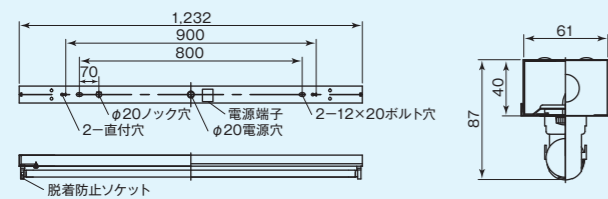

本器具は電源内蔵直管形LEDランプ専用です。ご発注の際には、お間違えのないようにお願い致します。

【トラフ型】

トラフ1灯用 OJ-A600C1-TW ランプ:OPJ-A600シリーズ

カラー：ホワイト 重量：0.7kg
サイズ：幅61mm | 長さ618mm | 高さ87mm

トラフ1灯用 OJ-A1200C1-TW ランプ:OPJ-A1200シリーズ

カラー：ホワイト 重量：1.5kg
サイズ：幅61mm | 長さ1,232mm | 高さ87mm