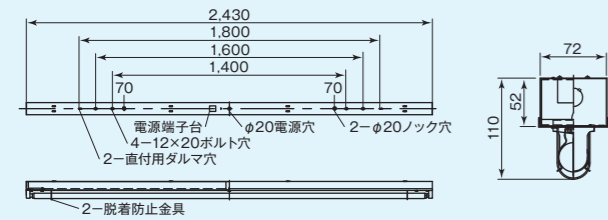

カラー：ホワイト 重量：3.6kg
サイズ：幅72mm | 長さ2,430mm | 高さ110mm