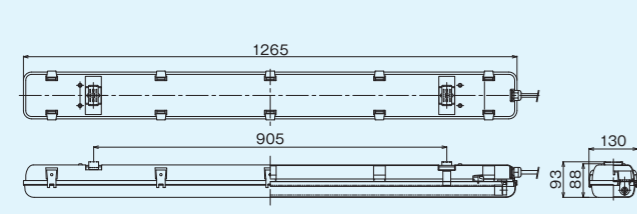

カラー：ホワイト 重量：1.65kg
サイズ：幅130mm | 長さ655mm | 高さ93mm

密閉防水1灯用 OJ-A1200M1-TW ランプ:OPJ-A1200シリーズ

カラー：ホワイト 重量：1.7kg
サイズ：幅90mm | 長さ1,265mm | 高さ93mm

密閉防水2灯用 OJ-A1200M2-TW ランプ:OPJ-A1200シリーズ

カラー：ホワイト 重量：2.5kg
サイズ：幅130mm | 長さ1,265mm | 高さ93mm