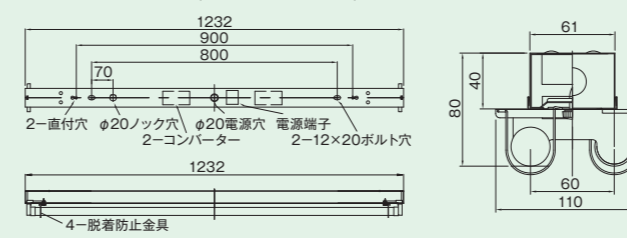

カラー：ホワイト 重量：1.5kg
サイズ：幅110mm | 長さ1,232mm | 高さ80mm