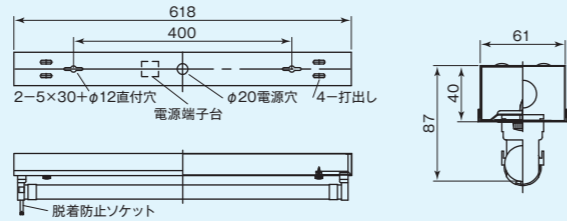

本器具は電源内蔵直管形LEDランプ専用です。ご発注の際には、お間違えのないようにお願い致します。

【トラフ型】

トラフ1灯用 OJ-A600C1-TW ランプ:OPJ-A600シリーズ

カラー：ホワイト 重量：0.7kg
サイズ：幅61mm | 長さ618mm | 高さ87mm

トラフ1灯用 OJ-A1200C1-TW ランプ:OPJ-A1200シリーズ

カラー：ホワイト 重量：1.5kg
サイズ：幅61mm | 長さ1,232mm | 高さ87mm