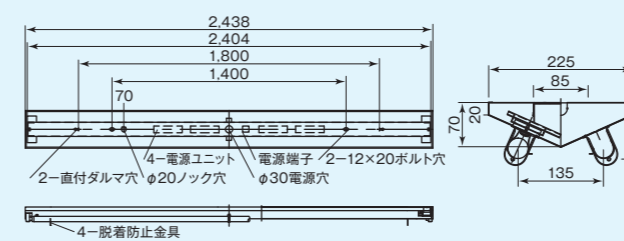

カラー：ホワイト 重量：5.8kg
サイズ：幅225mm | 長さ2,438mm | 高さ86mm