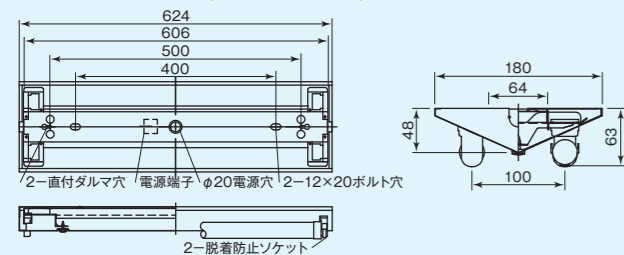

カラー：ホワイト 重量：3.9kg
サイズ：幅130mm | 長さ2,430mm | 高さ110mm

【逆富士型】

逆富士2灯用 OJ-A600V2-TW ランプ:OPJ-A600シリーズ

カラー：ホワイト 重量：1.27kg
サイズ：幅180mm | 長さ624mm | 高さ63mm

逆富士1灯用 OJ-A1200V1-TW ランプ:OPJ-A1200シリーズ

カラー：ホワイト 重量：1.61kg
サイズ：幅120mm | 長さ1,238mm | 高さ96mm