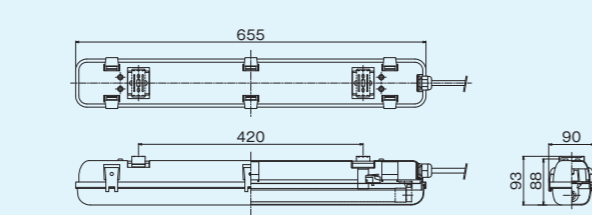

埋込2灯用 OJ-A2400U2-TW-H ランプ:OPJ-A2400シリーズ

カラー：ホワイト 重量：7.96kg
サイズ：幅250mm | 長さ2,468mm | 高さ104mm

【密閉防水型】

密閉防水1灯用 OJ-A600M1-TW ランプ:OPJ-A600シリーズ

カラー：ホワイト 重量：1.1kg
サイズ：幅90mm | 長さ655mm | 高さ93mm

密閉防水2灯用 OJ-A600M2-TW ランプ:OPJ-A600シリーズ

カラー：ホワイト 重量：1.65kg
サイズ：幅130mm | 長さ655mm | 高さ93mm

密閉防水1灯用 OJ-A1200M1-TW ランプ:OPJ-A1200シリーズ

カラー：ホワイト 重量：1.7kg
サイズ：幅90mm | 長さ1,265mm | 高さ93mm

密閉防水2灯用 OJ-A1200M2-TW ランプ:OPJ-A1200シリーズ

カラー：ホワイト 重量：2.5kg
サイズ：幅130mm | 長さ1,265mm | 高さ93mm