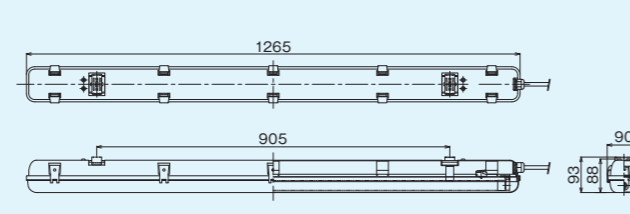

埋込2灯用 OJ-A2400U2-TW-H ランプ:OPJ-A2400シリーズ

カラー：ホワイト 重量：7.96kg
サイズ：幅250mm | 長さ2,468mm | 高さ104mm

【密閉防水型】

密閉防水1灯用 OJ-A600M1-TW ランプ:OPJ-A600シリーズ

カラー：ホワイト 重量：1.1kg
サイズ：幅90mm | 長さ655mm | 高さ93mm

密閉防水2灯用 OJ-A600M2-TW ランプ:OPJ-A600シリーズ

カラー：ホワイト 重量：1.65kg
サイズ：幅130mm | 長さ655mm | 高さ93mm

密閉防水1灯用 OJ-A1200M1-TW ランプ:OPJ-A1200シリーズ

カラー：ホワイト 重量：1.7kg
サイズ：幅90mm | 長さ1,265mm | 高さ93mm

密閉防水2灯用 OJ-A1200M2-TW ランプ:OPJ-A1200シリーズ

カラー：ホワイト 重量：2.5kg
サイズ：幅130mm | 長さ1,265mm | 高さ93mm