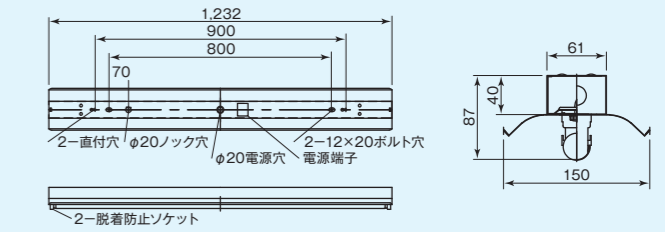

笠付2灯・防湿防雨 OJ-A1200K2-TW-H-WP ランプ:OPJ-A1200シリーズ

カラー：ホワイト 重量：1.63kg
サイズ：幅150mm | 長さ1,232mm | 高さ87mm