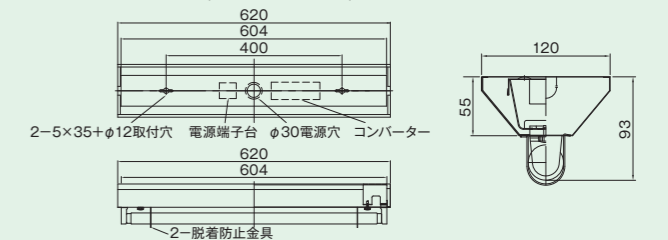

逆富士2灯用 OJ-1200V2-TW-H ランプ:OPJ-1200シリーズ

カラー：ホワイト 重量：1.16kg
サイズ：幅120mm | 長さ620mm | 高さ93mm