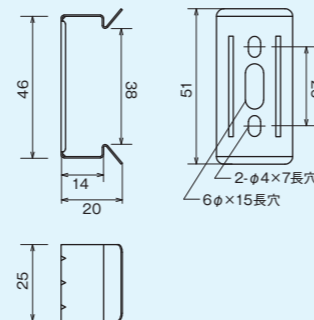

REALTUBE 専用照明器具

【埋込型】

電源内蔵用 専用

本器具は電源内蔵直管形LEDランプ専用です。
ご発注の際には、お間違えのないように
お願い致します。

カラー：ホワイト 重量：3.27kg
サイズ：幅320mm | 長さ663mm | 高さ93mm

カラー：ホワイト 重量：5.1kg
サイズ：幅320mm | 長さ1,281mm | 高さ93mm

カラー：ホワイト 重量：7.96kg
サイズ：幅250mm | 長さ2,468mm | 高さ104mm

【密閉防水型】

カラー：ホワイト 重量：1.1kg
サイズ：幅90mm | 長さ655mm | 高さ93mm

カラー：ホワイト 重量：1.65kg
サイズ：幅130mm | 長さ655mm | 高さ93mm

カラー：ホワイト 重量：1.7kg
サイズ：幅90mm | 長さ1,265mm | 高さ93mm

カラー：ホワイト 重量：2.5kg
サイズ：幅130mm | 長さ1,265mm | 高さ93mm

素材：SUS304

REALTUBE 専用照明器具

【トラフ型】

電源別置用 専用

本器具は電源別置直管形LEDランプ専用です。
ご発注の際には、お間違えのないように
お願い致します。

カラー：ホワイト 重量：0.7kg
サイズ：幅61mm | 長さ618mm | 高さ83mm

カラー：ホワイト 重量：1.5kg
サイズ：幅110mm | 長さ1,232mm | 高さ80mm

カラー：ホワイト 重量：4.7kg
サイズ：幅130mm | 長さ2,430mm | 高さ105mm

【逆富士型】

カラー：ホワイト 重量：1.16kg
サイズ：幅120mm | 長さ620mm | 高さ93mm

カラー：ホワイト 重量：1.61kg
サイズ：幅120mm | 長さ1,238mm | 高さ93mm

カラー：ホワイト 重量：2.5kg
サイズ：幅180mm | 長さ1,242mm | 高さ60mm

カラー：ホワイト 重量：4.86kg
サイズ：幅150mm | 長さ2,438mm | 高さ105mm

カラー：ホワイト 重量：6.7kg
サイズ：幅225mm | 長さ2,438mm | 高さ88mm