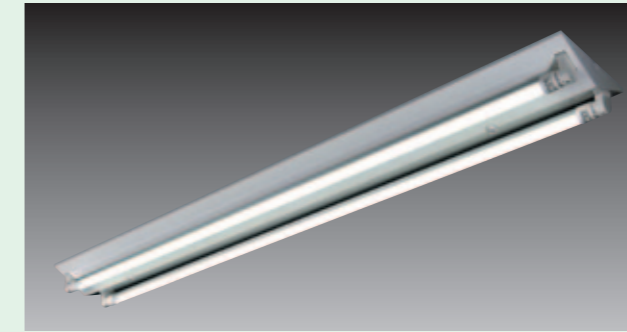

逆富士1灯用 OJ-1200V1-TW-H ランプ:OPJ-1200シリーズ

【逆富士型】