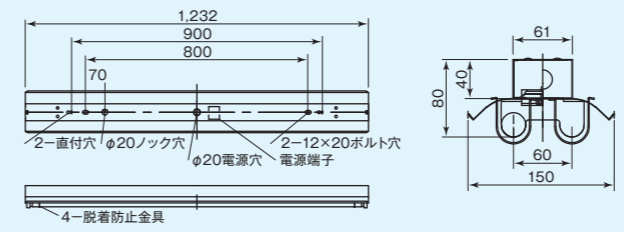

【笠付型】

笠付1灯用 OJ-A1200K1-TW ランプ:OPJ-A1200シリーズ

カラー：ホワイト 重量：1.63kg
サイズ：幅150mm | 長さ1,232mm | 高さ87mm

笠付2灯用 OJ-A1200K2-TW-H ランプ:OPJ-A1200シリーズ

カラー：ホワイト 重量：1.67kg
サイズ：幅150mm | 長さ1,232mm | 高さ80mm

笠付2灯・防湿防雨 OJ-A1200K2-TW-H-WP ランプ:OPJ-A1200シリーズ