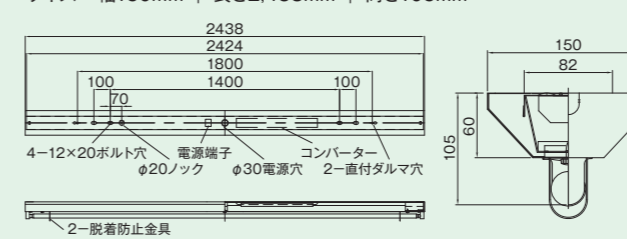

カラー：ホワイト 重量：4.86kg
サイズ：幅150mm | 長さ2,438mm | 高さ105mm