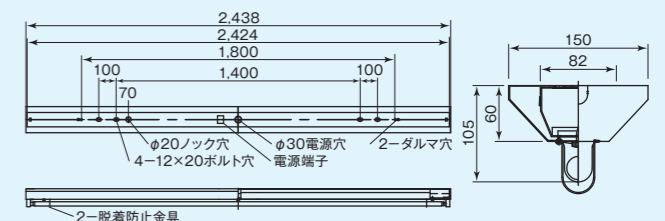

逆富士1灯用 OJ-A2400V1-TW-H ランプ:OPJ-A2400シリーズ

カラー：ホワイト 重量：4.46kg
サイズ：幅150mm | 長さ2,438mm | 高さ105mm

逆富士2灯・防湿防雨 OJ-A1200V2-TW-H-WP ランプ:OPJ-A1200シリーズ