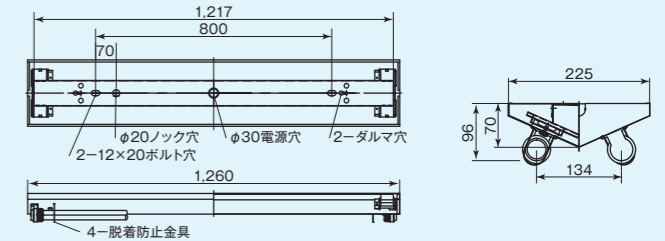

カラー：ホワイト 重量：5.8kg
サイズ：幅225mm | 長さ2,438mm | 高さ86mm

逆富士1灯用 OJ-A2400V1-TW-H ランプ:OPJ-A2400シリーズ

カラー：ホワイト 重量：4.46kg
サイズ：幅150mm | 長さ2,438mm | 高さ105mm

逆富士2灯・防湿防雨 OJ-A1200V2-TW-H-WP ランプ:OPJ-A1200シリーズ

カラー：ホワイト 重量：3.02kg
サイズ：幅225mm | 長さ1,260mm | 高さ96mm