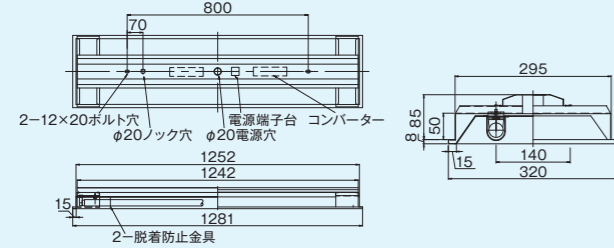

カラー：ホワイト 重量：3.3kg
サイズ：幅233mm | 長さ1,260mm | 高さ112mm

OJ-2400用センターフック

弊社REALTUBE 2400シリーズには必ず写真のセンターフックが同梱されております。安全にご使用頂くために、必ずお取付下さい。

防湿防雨ソケット

掲載器具以外の形状もご相談ください。

REALTUBE 専用照明器具

【埋込型】

電源内蔵用 専用

本器具は電源内蔵直管形LEDランプ専用です。
ご発注の際には、お間違えのないように
お願い致します。

埋込2灯用 OJ-A600U2-TW-H ランプ:OPJ-A600シリーズ

カラー：ホワイト 重量：3.27kg
サイズ：幅320mm | 長さ663mm | 高さ93mm

埋込2灯用 OJ-A1200U2-TW-H ランプ:OPJ-A1200シリーズ

カラー：ホワイト 重量：5.1kg
サイズ：幅320mm | 長さ1,281mm | 高さ93mm