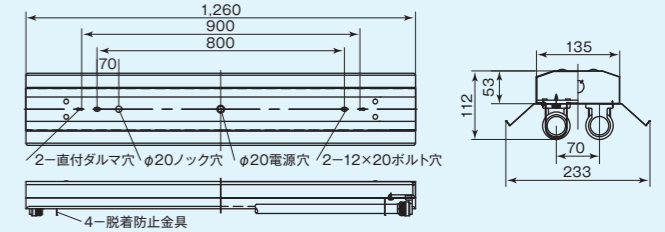

カラー：ホワイト 重量：3.3kg
サイズ：幅233mm | 長さ1,260mm | 高さ112mm